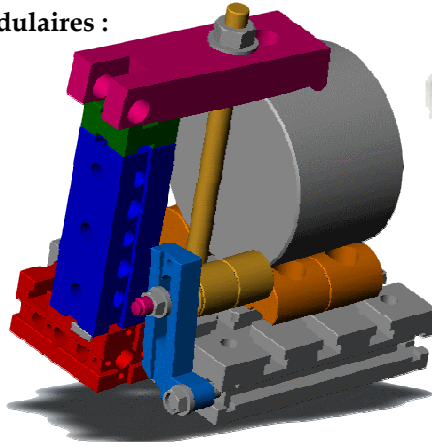

Les portes pièces spécifiques dédiées modulaires

III : LES PORTES PIÈCES SPECIFIQUES DEDIES MODULAIRES :

(spécifique à une pièce, dédié à une phase avec des éléments réutilisables pour d'autres portes pièces)

Les éléments peuvent être modifiés et des éléments spécifiques dédiés peuvent être ajoutés au montage.

III-1 : Quelques exemples de porte pièce spécifique dédiés modulaires :

III-2 : Quelques exemples d'éléments modulaires :